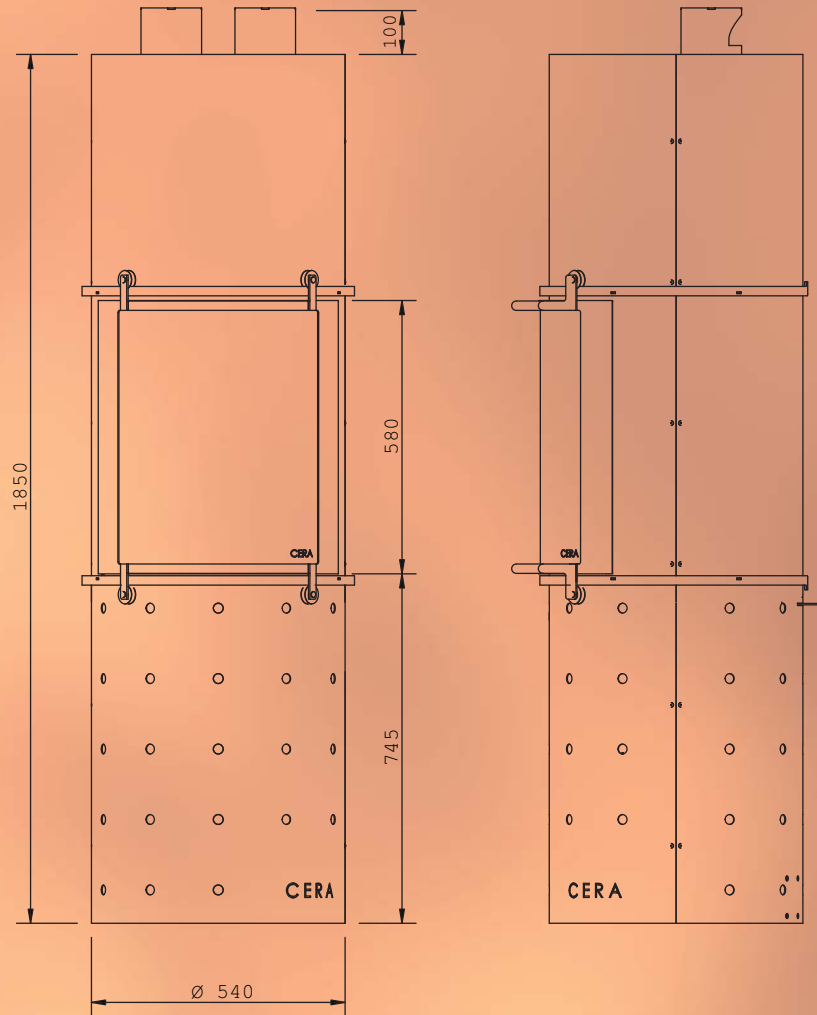

# ASCOT®

Verkleidung	Cor-Ten-Stahl (Edelrost, mit wischfestem Finish)
Gewicht in kg	175
Abmessungen in cm	Höhe mit Rollen: 207 / ohne Rollen: 195, Ø 54
Grillfläche	Ø 40 cm
Türmechanik	mit Rollen auf einer Reling seitlich drehbar
Zubehör	
Standard Grillrost	l
Aschenwanne	l
Transportrollen	m
seitliche Ablagen	m
Rollenhalter	m
Schwenkeinrichtung für Grillrost	m

l standard / m optional