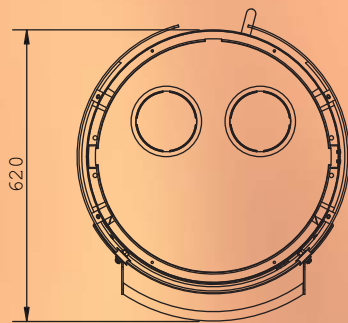

# ASCOT®

Verkleidung	Cor-Ten-Stahl (Edelrost, mit wischfestem Finish)
Gewicht in kg	175
Abmessungen in cm	Höhe mit Rollen: 207 / ohne Rollen: 195, Ø 54
Grillfläche	Ø 40 cm
Türmechanik	mit Rollen auf einer Reling seitlich drehbar
Zubehör	
Standard Grillrost	l
Aschenwanne	l
Transportrollen	m
seitliche Ablagen	m
Rollenhalter	m
Schwenkeinrichtung für Grillrost	m

l standard / m optional